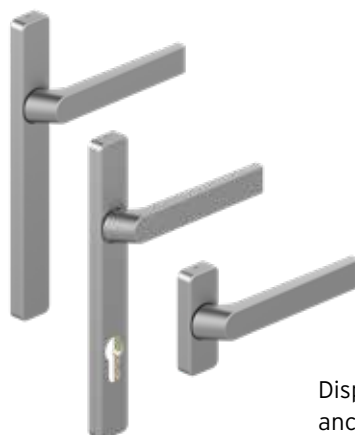

TOUCH

Maniglie

R
REYNAERS
aluminium

Il design minimalista e senza tempo delle maniglie Touch è pensato per rispondere alle esigenze dell'architettura moderna e dello stile di vita contemporaneo.

L'ergonomia semplice e lineare ne assicura il facile utilizzo ed una stabile impugnatura, mentre le innumerevoli possibilità di finitura (anodizzata* o verniciata a polvere) garantiscono un aspetto uniforme ed elegante dell'intero serramento, adatto ad ogni stile architettonico.

La serie Touch include maniglie per finestre e porte a battente, porte scorrevoli, scorrevoli libro ed alzanti scorrevoli di Reynaers Aluminium.

Lo speciale meccanismo a molla incorporato assicura il perfetto ritorno della maniglia alla posizione originale, anche dopo un uso intensivo e frequente.

*finitura anodizzata NON disponibile per questo articolo

PORTE SCORREVOLI & FOLDING

A. MANIGLIA STANDARD

B. MANIGLIA RIDOTTA

C. VASCHETTA

D. PIASTRA

A	061.6360.XX		✓	✓	✓	✓		✓	✓					✓	
A	061.6361.XX		✓	✓	✓		✓	✓	✓					✓	
B	061.6362.XX		✓	✓	✓	✓		✓	✓					✓	
B	061.6363.XX		✓	✓	✓		✓	✓	✓					✓	
C	061.6364.XX	✓		✓	✓		✓	✓	✓					✓	✓
C	061.6370.XX	✓		✓	✓		✓	✓	✓						
D	061.6298.XX	✓		✓	✓		✓	✓	✓						
D	061.6296.XX		✓	✓	✓		✓	✓	✓						

PORTE

A. MANIGLIA STANDARD

Disponibile anche con serratura e piastra corta (rif. AA)

B. MANIGLIA RIDOTTA

Disponibile anche con serratura e piastra corta (rif. BB)

C. PIASTRA

Disponibile anche con foro cilindro (rif. CC)