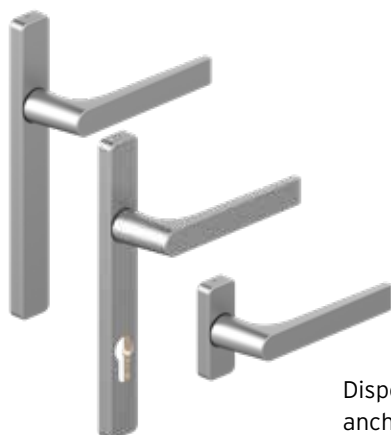

La serie Touch include maniglie per finestre e porte a battente, porte scorrevoli, scorrevoli libro ed alzanti scorrevoli di Reynaers Aluminium.

Lo speciale meccanismo a molla incorporato assicura il perfetto ritorno della maniglia alla posizione originale, anche dopo un uso intensivo e frequente.

*finitura anodizzata NON disponibile per questo articolo

PORTE SCORREVOLI & FOLDING

A. MANIGLIA STANDARD

B. MANIGLIA RIDOTTA

C. VASCHETTA

D. PIASTRA

A	061.6360.XX		✓	✓	✓	✓		✓	✓					✓	
A	061.6361.XX		✓	✓	✓		✓	✓	✓					✓	
B	061.6362.XX		✓	✓	✓	✓		✓	✓					✓	
B	061.6363.XX		✓	✓	✓		✓	✓	✓					✓	
C	061.6364.XX	✓		✓	✓		✓	✓	✓					✓	✓
C	061.6370.XX	✓		✓	✓		✓	✓	✓						
D	061.6298.XX	✓		✓	✓		✓	✓	✓						
D	061.6296.XX		✓	✓	✓		✓	✓	✓						

PORTE

A. MANIGLIA STANDARD

Disponibile anche con serratura e piastra corta (rif. AA)

B. MANIGLIA RIDOTTA

Disponibile anche con serratura e piastra corta (rif. BB)

C. PIASTRA

Disponibile anche con foro cilindro (rif. CC)

ACCESSORI

D. COPRICILINDRO

Copricilindro separato disponibile per tutte le maniglie della linea Touch per porte

A	061.6337.XX	✓		✓	✓	✓		✓	✓						
A	061.6338.XX	✓		✓	✓		✓	✓	✓						
A	061.6335.XX		✓	✓	✓	✓		✓	✓						
A	061.6336.XX		✓	✓	✓		✓	✓	✓						
AA	061.6330.XX	✓		✓	✓	✓		✓	✓						
AA	061.6331.XX	✓		✓	✓		✓	✓	✓						
B	061.6341.XX	✓		✓	✓	✓		✓	✓						
B	061.6342.XX	✓		✓	✓		✓	✓	✓						
B	061.6339.XX		✓	✓	✓	✓		✓	✓						
B	061.6340.XX		✓	✓	✓		✓	✓	✓						
BB	061.6332.XX	✓		✓	✓	✓		✓	✓						
BB	061.6333.XX	✓		✓	✓		✓	✓	✓						
C	061.6345.XX	✓		✓	✓	✓		✓	✓						
C	061.6346.XX	✓		✓	✓		✓	✓	✓						
CC	061.6343.XX		✓	✓	✓	✓		✓	✓						
CC	061.6344.XX		✓	✓	✓		✓	✓	✓						
D	061.6334.XX		✓	✓	✓	✓	✓	✓	✓						