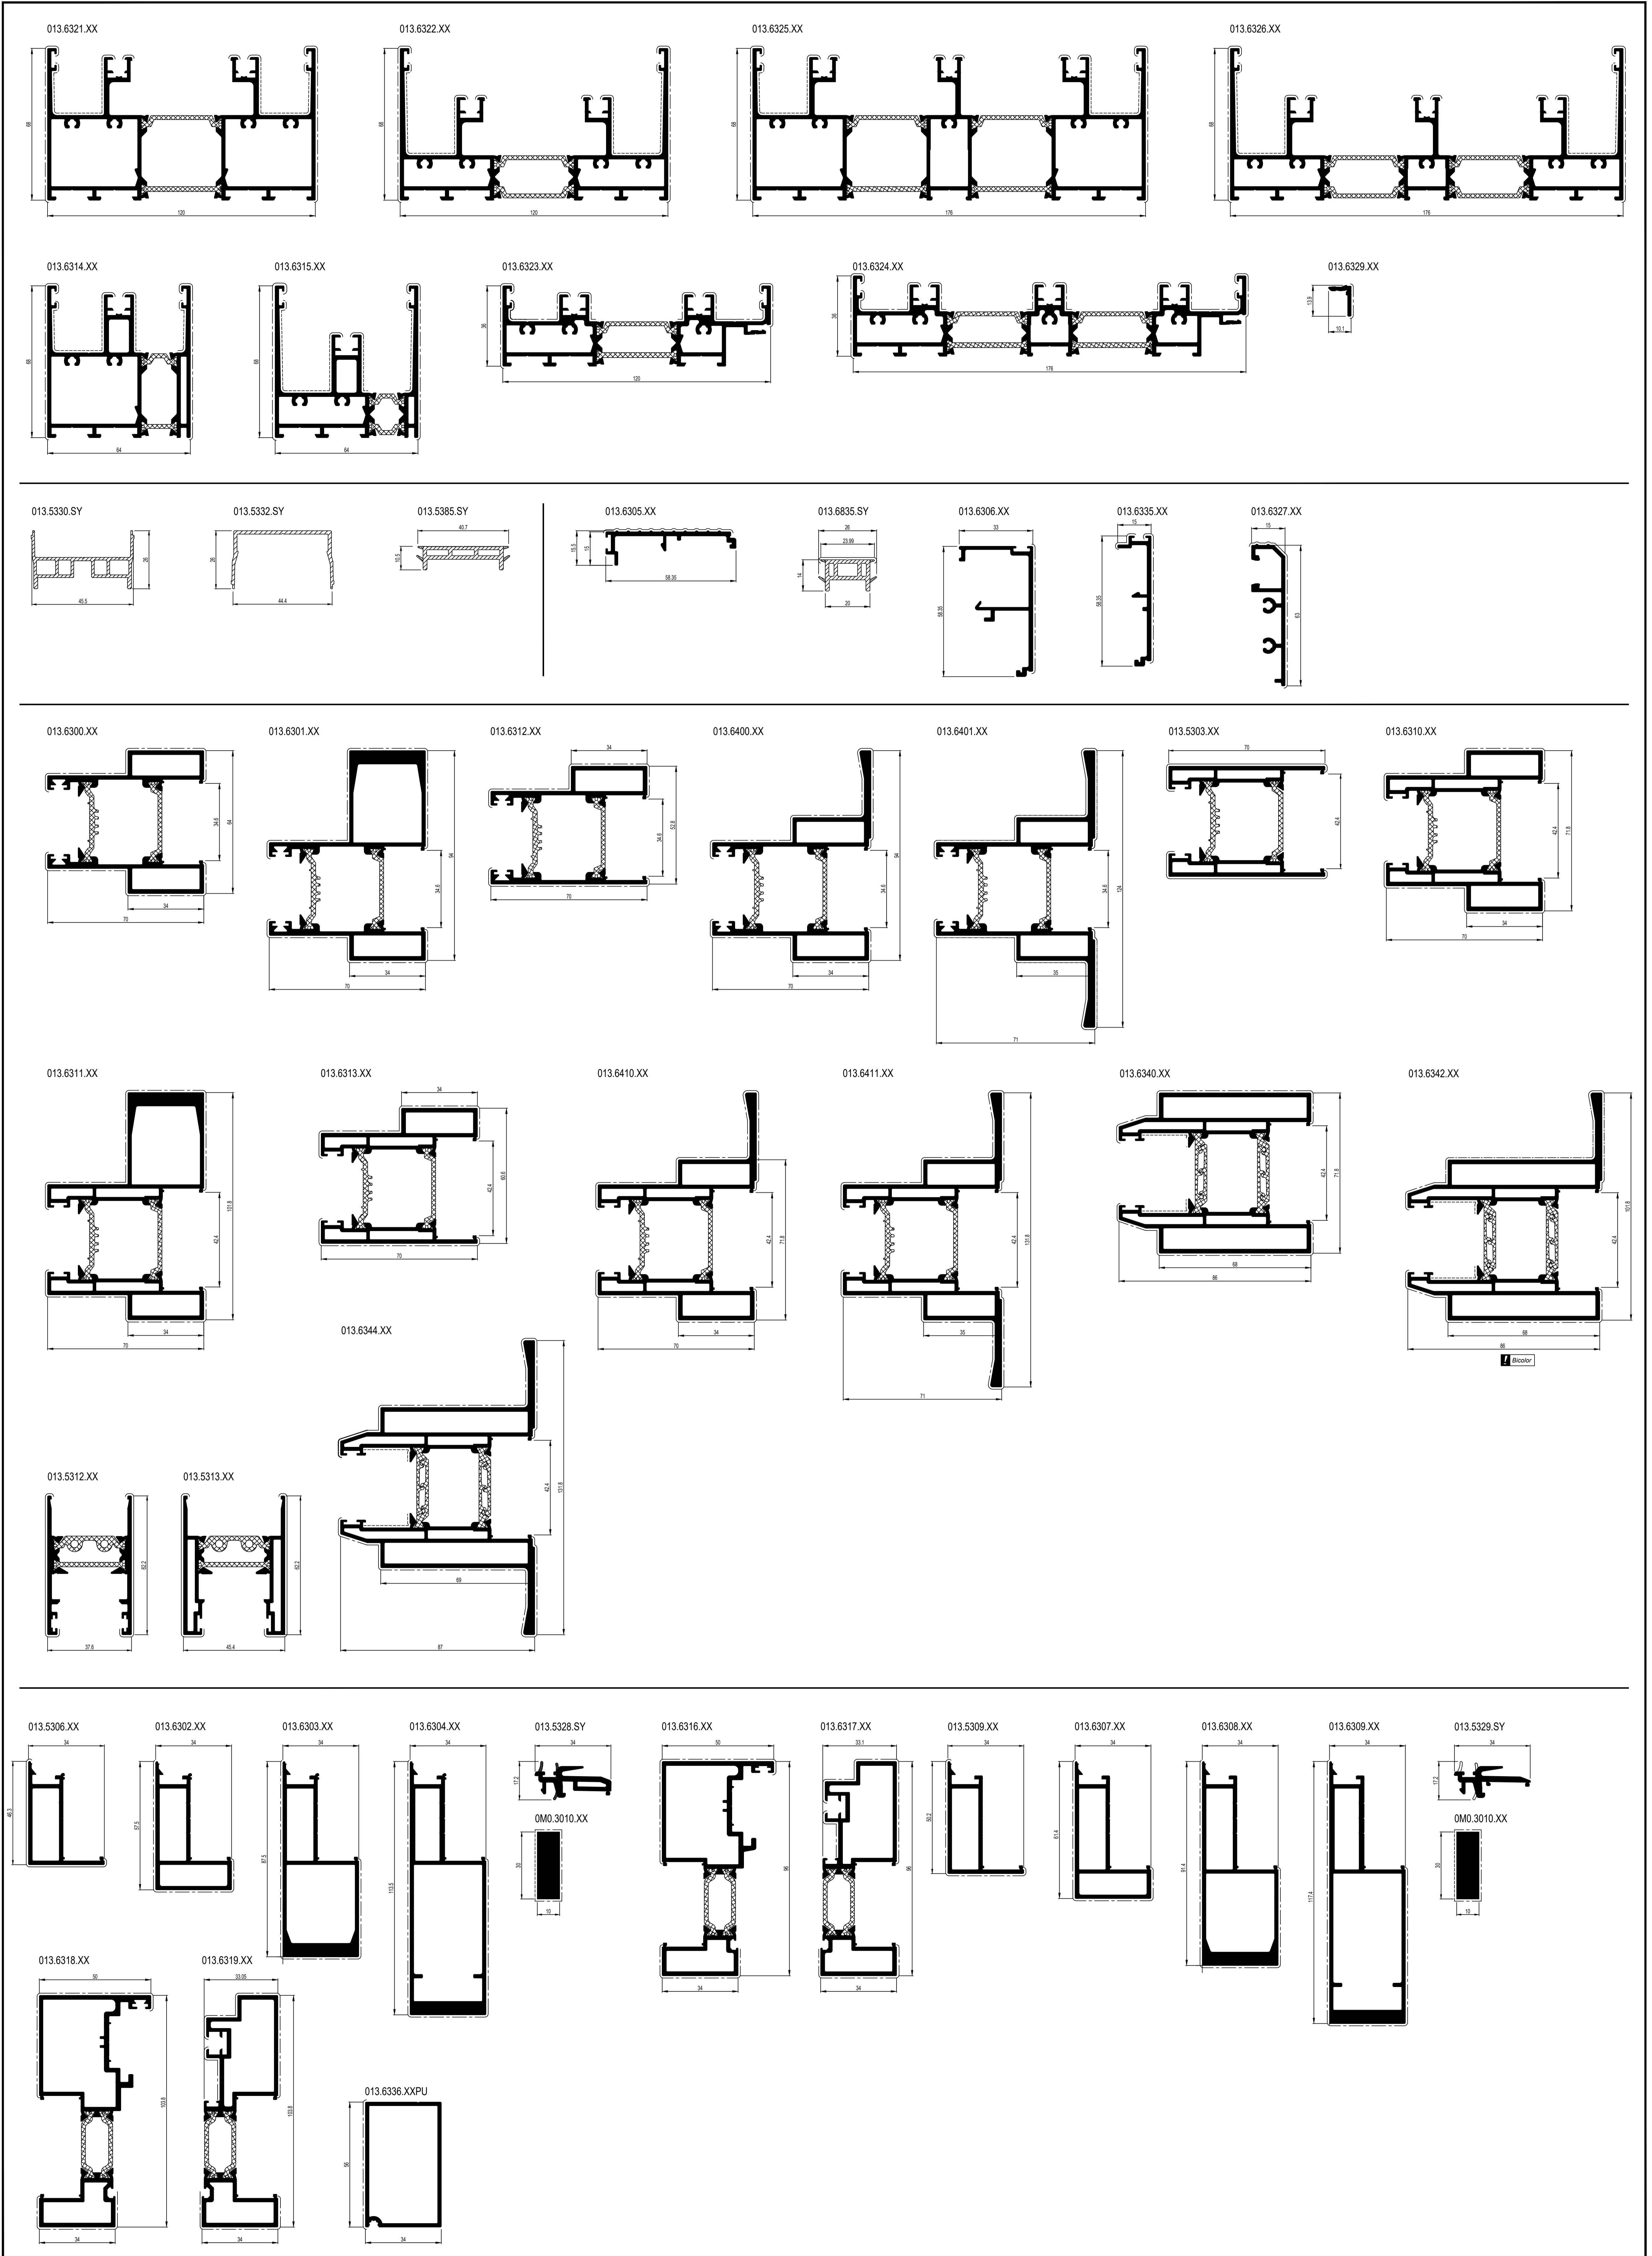

SlimPatio 68

PROFIEL OVERZICHT
 APERCU DES PROFILES
 PROFILE OVERVIEW
 PROFILUEBERSICHT

VISTA GENERAL PERFILES
 ZESTAWIENIE PROFILI
 DESCRIZIONE GENERALE PROFILI
 RESUMO DE PERFIS

D3003308

SlimPatio 68

PROFIEL OVERZICHT
 APERCU DES PROFILES
 PROFILE OVERVIEW
 PROFILUEBERSICHT